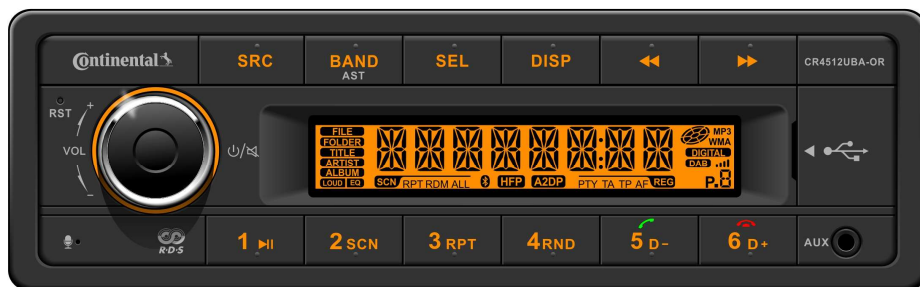

## 12V CAN FM RDS Tuner with MP3/WMA/USB/Bluetooth

#### Design

- Klares, funktionales Design
- Matt schwarze Front (nicht abnehmbar)
- Tasten- und Displaybeleuchtung einstellbar
- Beleuchtung Orange

#### Allgemein

- CAN J1939 bus
- Permanente Speicherung der Einstellungen
- Logic ON/OFF Funktion
- Frontseitiger und Rückseitiger AUX-Eingang
- Maße (BxHxT) in mm: 188x58,5x114,7
- Betriebsspannung: 12V (10,8V – 16V)
- DIN/ISO Anschlüsse